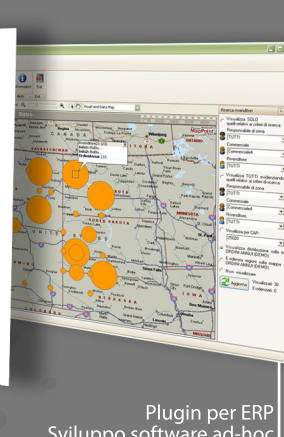

€ 149,00
/mese

GeoCare SILVER
Copre fino a 3 Server aziendali

€ 199,00
/mese

GeoCare GOLD
Copre 5 o più Server aziendali

Sviluppo e Integrazione

Applicazioni tablet

Applicazioni smartphone

Sistemi embedded